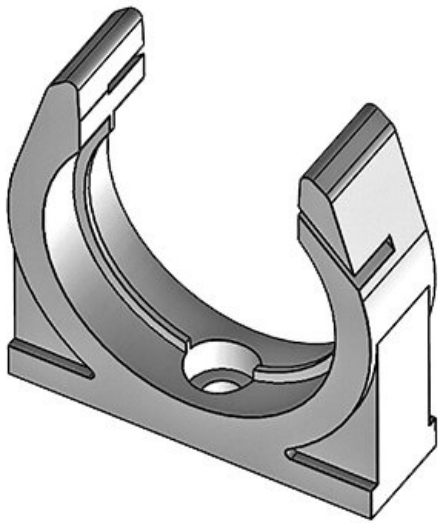

CONFIX™ SH 45

Artikelnummer	31350	Anzahl	1
EAN	4251269300	Schraublöcher	
	189	Durchmesser	7,1 mm
Verpackungseinheit	10	Schraublöcher	
Länge	20 mm		
Breite	67 mm		
Höhe	68 mm		
Nennweite	NW 45