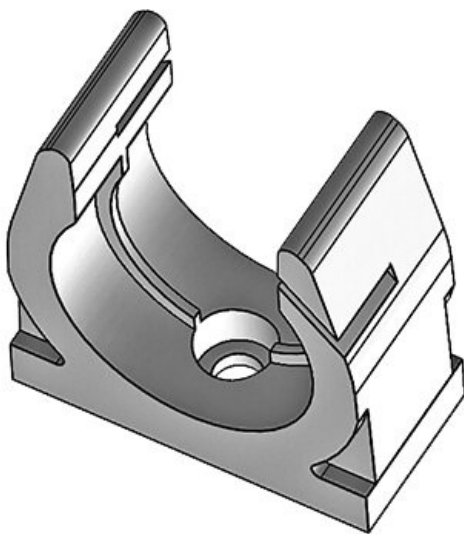

| |

**CONFIX™ SH 20**

Artikelnummer	<b>31320</b>	Anzahl	<b>1</b>
EAN	<b>4251269300</b>	Schraublöcher	
	<b>158</b>	Durchmesser	<b>5,5 mm</b>
Verpackungseinheit	<b>10</b>	Schraublöcher	
Länge	<b>20 mm</b>		
Breite	<b>35 mm</b>		
Höhe	<b>35 mm</b>		
Nennweite	<b>NW 20</b>		

**CONFIX™ SH 23**

Artikelnummer	<b>31330</b>	Anzahl	<b>1</b>
EAN	<b>4251269300</b>	Schraublöcher	
	<b>165</b>	Durchmesser	<b>5,5 mm</b>
Verpackungseinheit	<b>10</b>	Schraublöcher	
Länge	<b>20 mm</b>		
Breite	<b>42 mm</b>		
Höhe	<b>44 mm</b>		
Nennweite	<b>NW 23</b>		