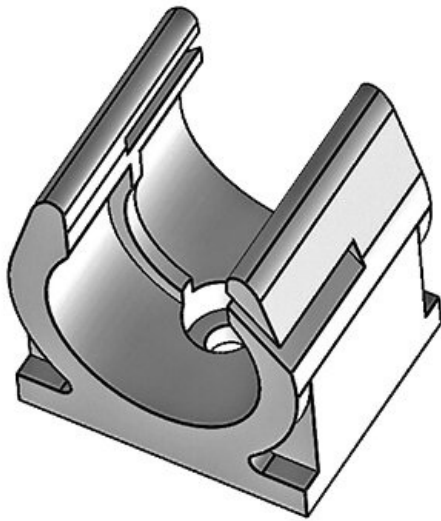

# CONFIX™ SH Schlauchhalter

für teilbare Kabelschutzschläuche CONFiX™ WST

CONFIX™ SH Schlauchhalter für teilbare Wellenschläuche CONFiX™ WST zur sicheren Befestigung an einem Punkt.

Die Schlauchhalter werden an ihrer Befestigungsposition mit einer Schraube befestigt.

## Technische Daten

<b>Material</b>	Polyamid
<b>Brandklasse</b>	UL94-V2
<b>Temperaturbereich</b>	-40 C° bis 140 C°
<b>Eigenschaften</b>	silikonfrei, halogenfrei
<b>Montageart</b>	Schrauben

## Produktvarianten & Größen

CONFIX™ SH 10

Artikelnummer	<b>31300</b>	Anzahl	<b>1</b>
EAN	<b>4251269300</b>	Schraublöcher	
	<b>134</b>	Durchmesser	<b>4,5 mm</b>
Verpackungseinheit	<b>10</b>	Schraublöcher	
Länge	<b>20 mm</b>		
Breite	<b>18 mm</b>		
Höhe	<b>21 mm</b>		
Nennweite	<b>NW 10</b>		