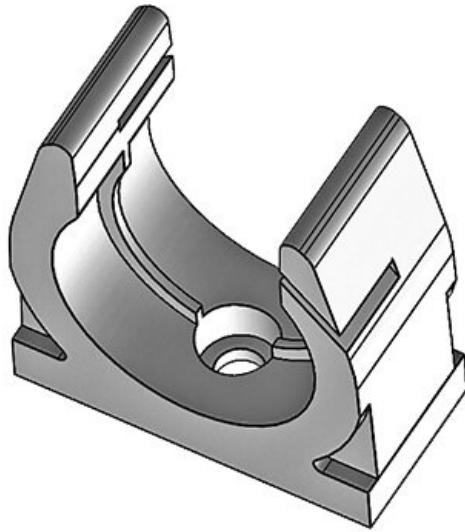

| |

**CONFIX™ SH 20**

Artikelnummer	<b>31320</b>	Anzahl	<b>1</b>
EAN	<b>4251269300</b>	Schraublöcher	
	<b>158</b>	Durchmesser	<b>5,5 mm</b>
Verpackungseinheit	<b>10</b>	Schraublöcher	
Länge	<b>20 mm</b>		
Breite	<b>35 mm</b>		
Höhe	<b>35 mm</b>		
Nennweite	<b>NW 20</b>		

**CONFIX™ SH 23**

Artikelnummer	<b>31330</b>	Anzahl	<b>1</b>
EAN	<b>4251269300</b>	Schraublöcher	
	<b>165</b>	Durchmesser	<b>5,5 mm</b>
Verpackungseinheit	<b>10</b>	Schraublöcher	
Länge	<b>20 mm</b>		
Breite	<b>42 mm</b>		
Höhe	<b>44 mm</b>		
Nennweite	<b>NW 23</b>		