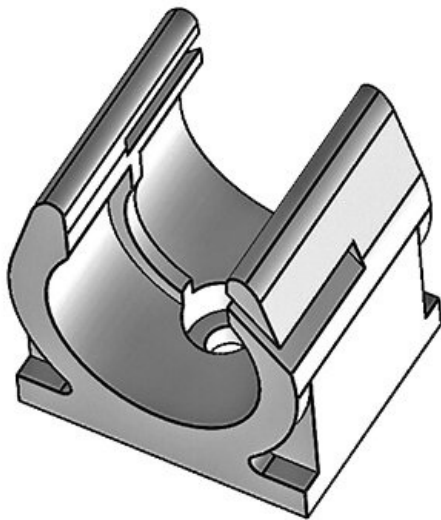

Artikelnummer	31315	Anzahl	1
EAN	4251269322	Schraublöcher	
	464	Durchmesser	6,5 mm
Verpackungseinheit	10	Schraublöcher	
Länge	20 mm		
Breite	30 mm		
Höhe	35 mm		
Nennweite	NW 16		

| |