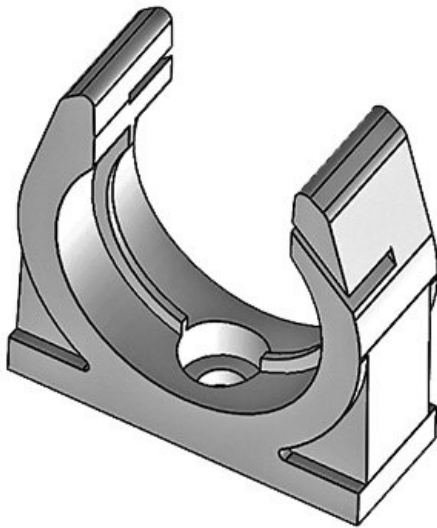

Artikelnummer	31340	Anzahl	1
EAN	4251269300	Schraublöcher	
	172	Durchmesser	7,1 mm
Verpackungseinheit	10	Schraublöcher	
Länge	20 mm		
Breite	55 mm		
Höhe	56,5 mm		
Nennweite	NW 37