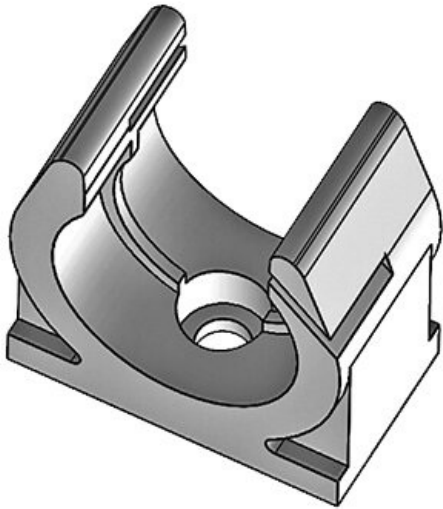

| |

Artikelnummer	<b>31315</b>	Anzahl	<b>1</b>
EAN	<b>4251269322</b>	Schraublöcher	
	<b>464</b>	Durchmesser	<b>6,5 mm</b>
Verpackungseinheit	<b>10</b>	Schraublöcher	
Länge	<b>20 mm</b>		
Breite	<b>30 mm</b>		
Höhe	<b>35 mm</b>		
Nennweite	<b>NW 16</b>		

| |

**CONFIX™ SH 20**

Artikelnummer	<b>31320</b>	Anzahl	<b>1</b>
EAN	<b>4251269300</b>	Schraublöcher	
	<b>158</b>	Durchmesser	<b>5,5 mm</b>
Verpackungseinheit	<b>10</b>	Schraublöcher	
Länge	<b>20 mm</b>		
Breite	<b>35 mm</b>		
Höhe	<b>35 mm</b>		
Nennweite	<b>NW 20</b>		

**CONFIX™ SH 23**

Artikelnummer	<b>31330</b>	Anzahl	<b>1</b>
EAN	<b>4251269300</b>	Schraublöcher	
	<b>165</b>	Durchmesser	<b>5,5 mm</b>
Verpackungseinheit	<b>10</b>	Schraublöcher	
Länge	<b>20 mm</b>		
Breite	<b>42 mm</b>		
Höhe	<b>44 mm</b>		
Nennweite	<b>NW 23</b>		