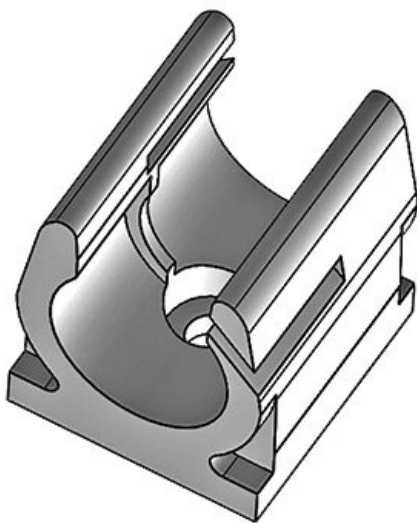

# CONFIX™ SH Schlauchhalter

für teilbare Kabelschutzschläuche CONFiX™ WST

CONFIX™ SH Schlauchhalter für teilbare Wellenschläuche CONFiX™ WST zur sicheren Befestigung an einem Punkt.

Die Schlauchhalter werden an ihrer Befestigungsposition mit einer Schraube befestigt.

## Technische Daten

<b>Material</b>	Polyamid
<b>Brandklasse</b>	UL94-V2
<b>Temperaturbereich</b>	-40 C° bis 140 C°
<b>Eigenschaften</b>	silikonfrei, halogenfrei
<b>Montageart</b>	Schrauben

## Produktvarianten & Größen

CONFIX™ SH 10

Artikelnummer	<b>31300</b>	Anzahl	<b>1</b>
EAN	<b>4251269300</b>	Schraublöcher	
	<b>134</b>	Durchmesser	<b>4,5 mm</b>
Verpackungseinheit	<b>10</b>	Schraublöcher	
Länge	<b>20 mm</b>		
Breite	<b>18 mm</b>		
Höhe	<b>21 mm</b>		
Nennweite	<b>NW 10</b>		